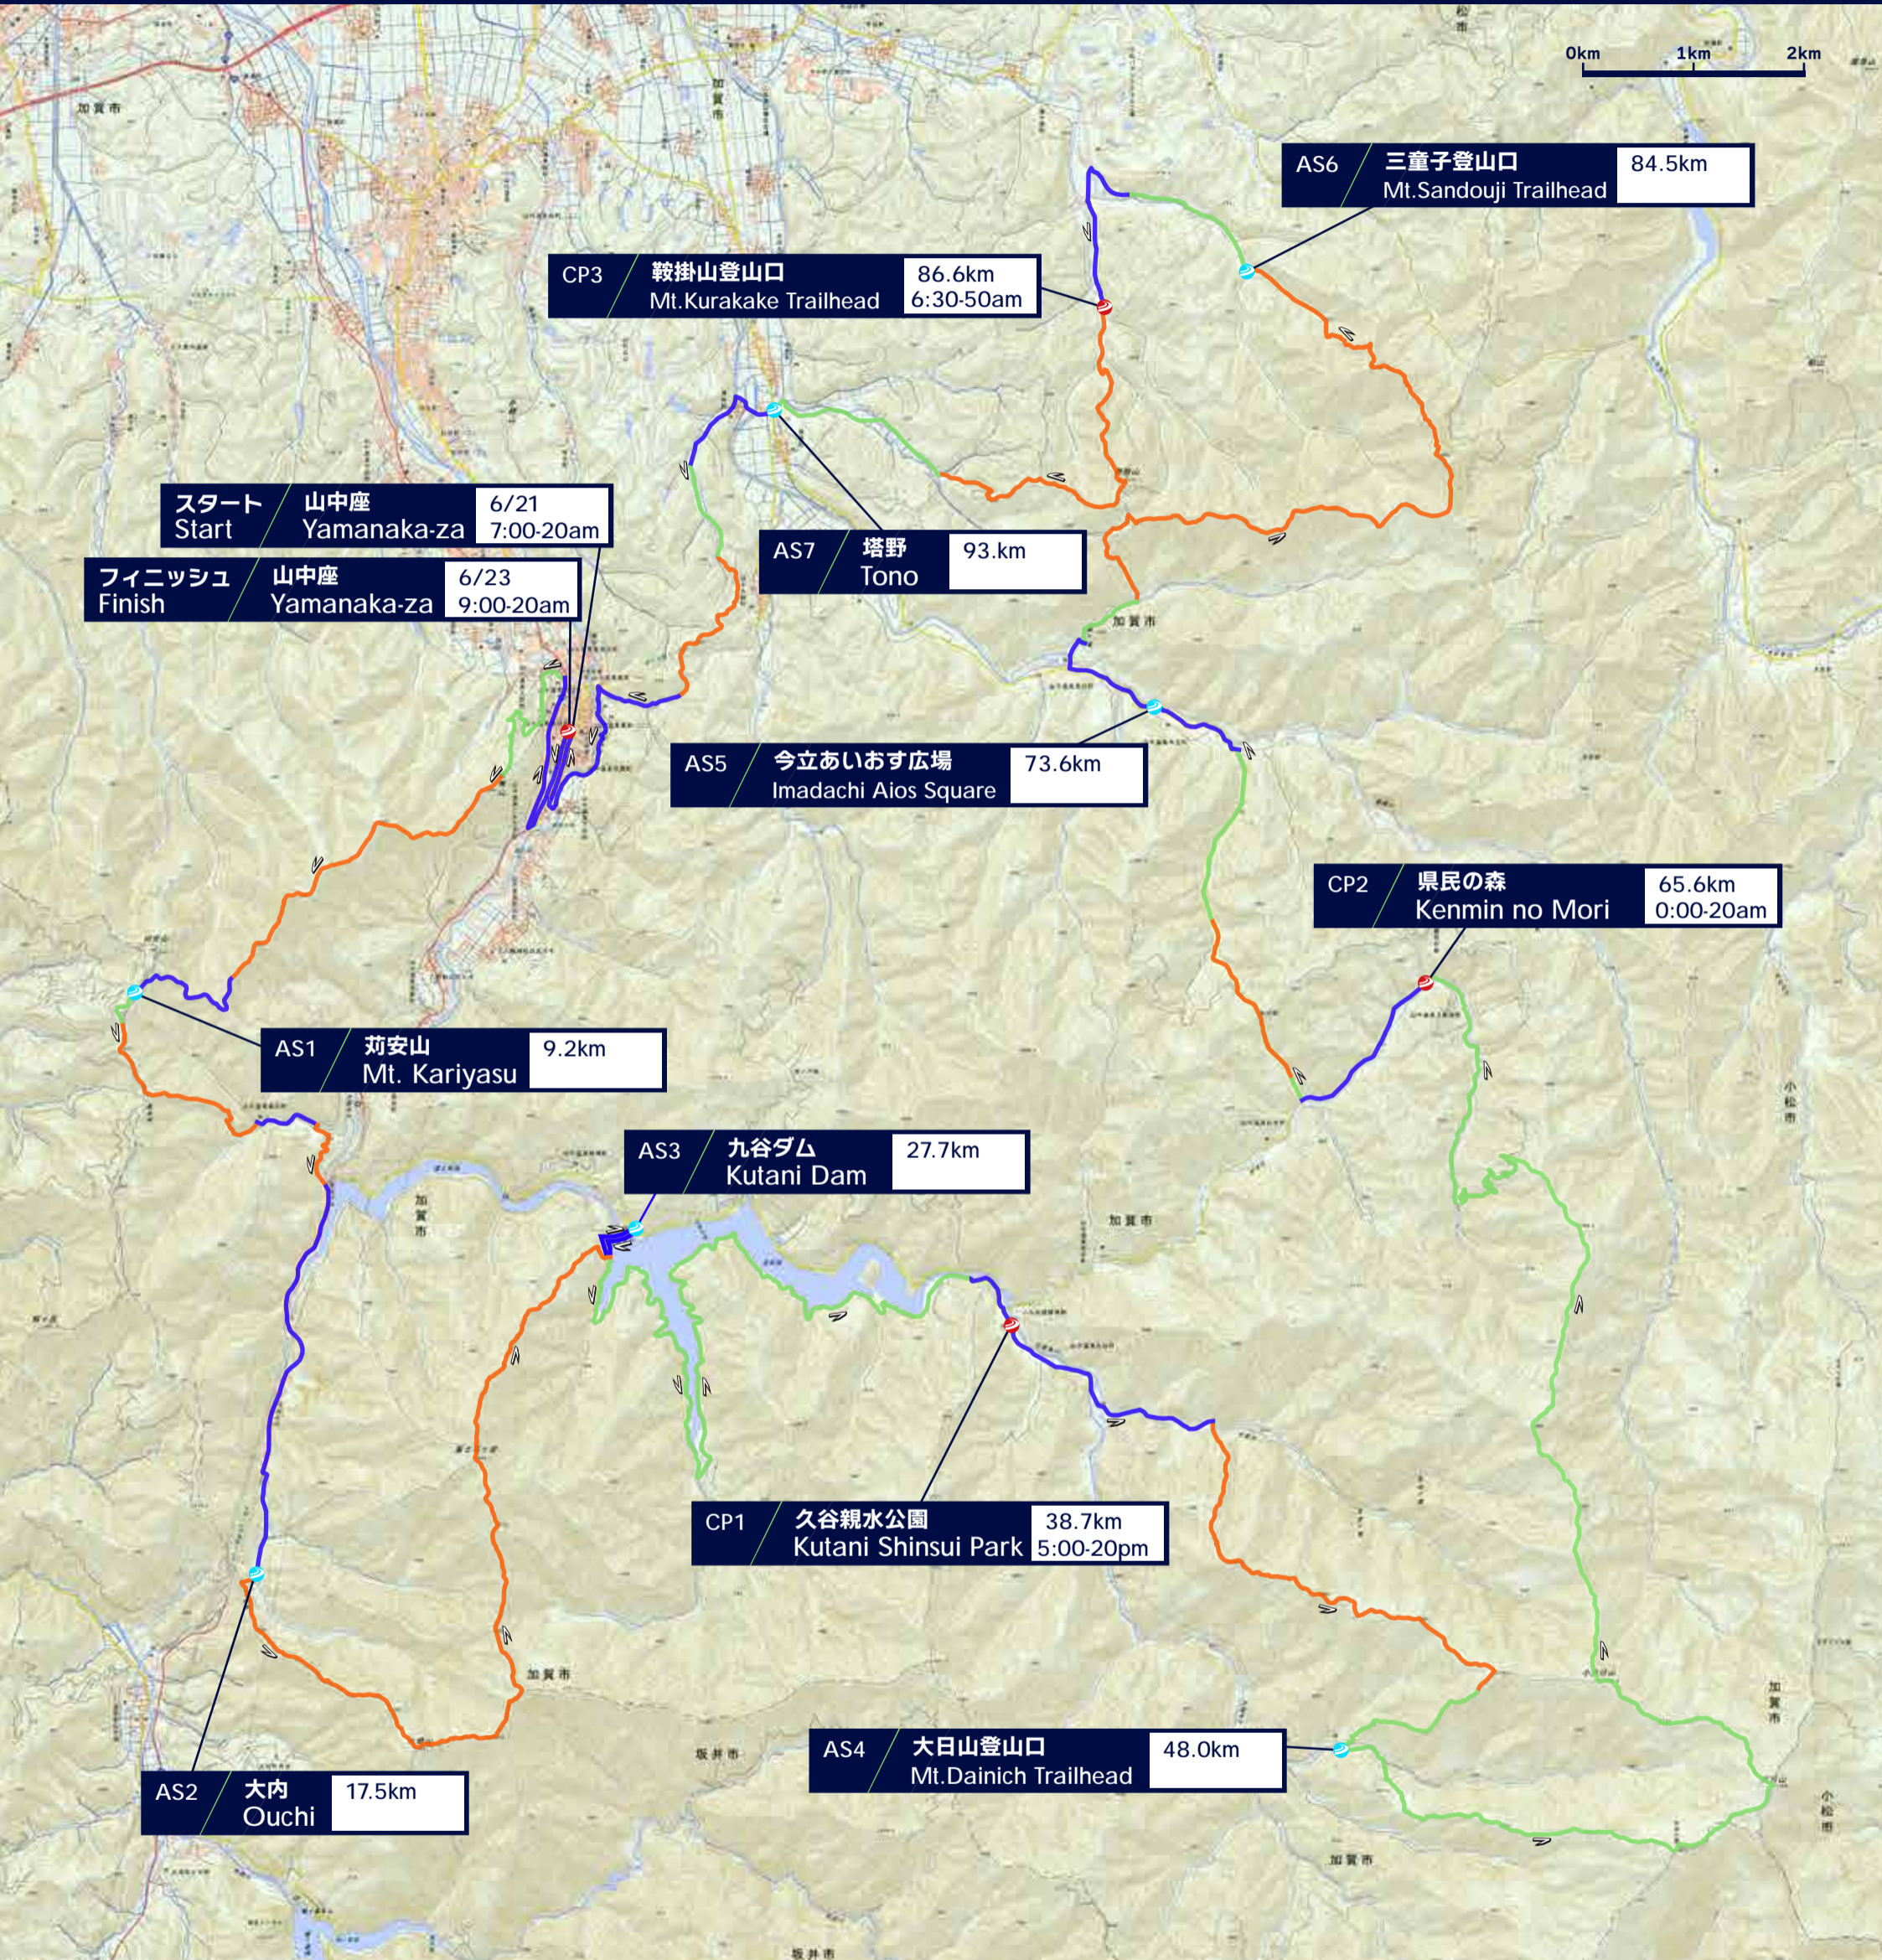

Course Map

KagaSpa100

- トレイル/Single Track
- 未舗装林道/Double Track
- 舗装路/Tarmac

0km 1km 2km